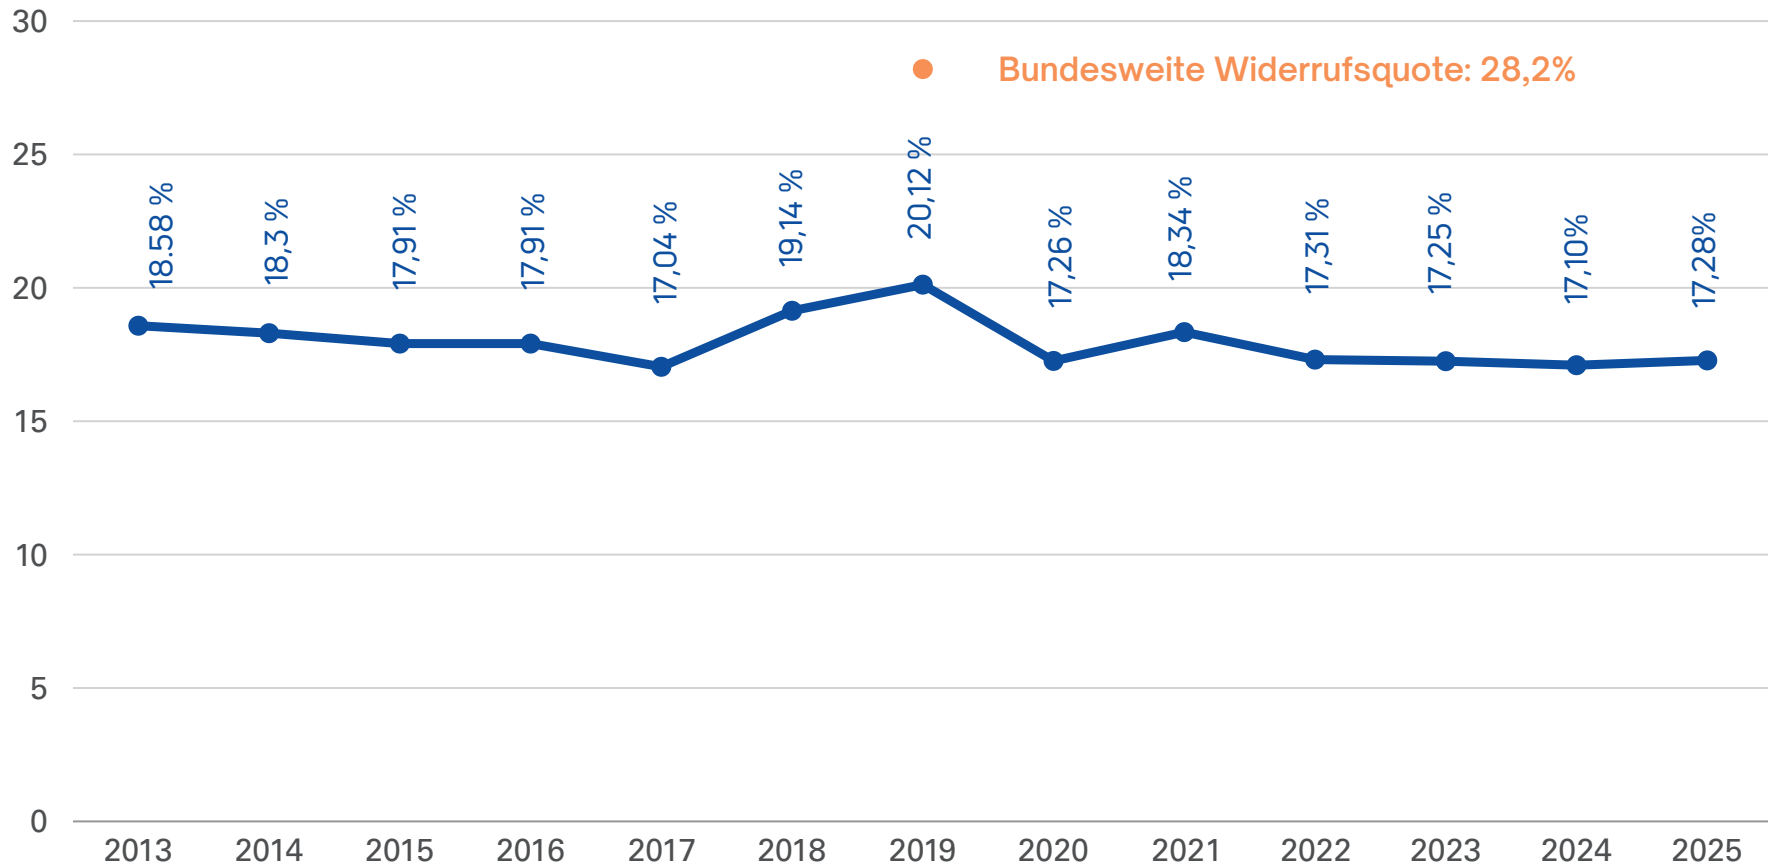

Widerrufsquote

Widerrufsquote in Baden-Württemberg

Die Quote der Widerrufe erreichte 2024 einen neuen Tiefstand und lag bei 17,10%.

Widerrufsquote im Vergleich

Die bundesweite Widerrufsquote wurde 2019 letztmalig erhoben und betrug 28,2 %. Der Wert auf Landesebene ist somit erheblich niedriger.