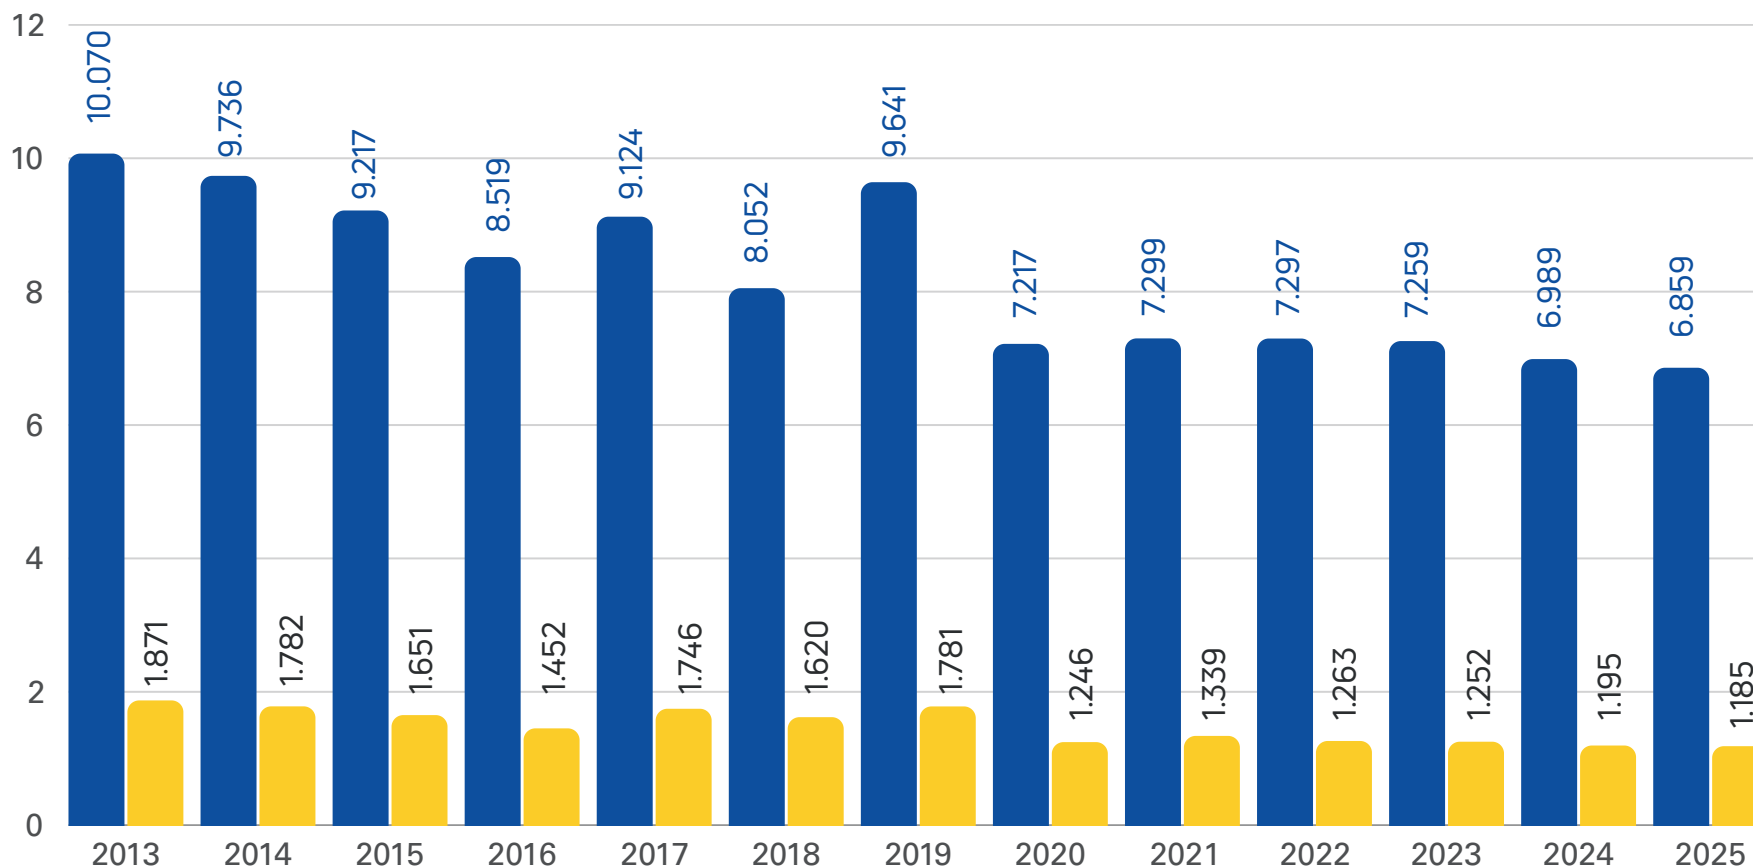

# Anzahl der Beendigungen und Widerrufe

## Anzahl Beendigungen

Die Anzahl der Beendigungen der Bewährungshilfeunterstellungen innerhalb der letzten 12 Jahre war im letzten Jahr (2025) auf dem niedrigsten Stand.

## Widerrufe

Die Anzahl der Widerrufe war im letztem Jahr (2025) mit 1.185 nach 2024 die niedrigste in den vergangenen 12 Jahren.

- Beendigungen gesamt
- davon Widerrufe