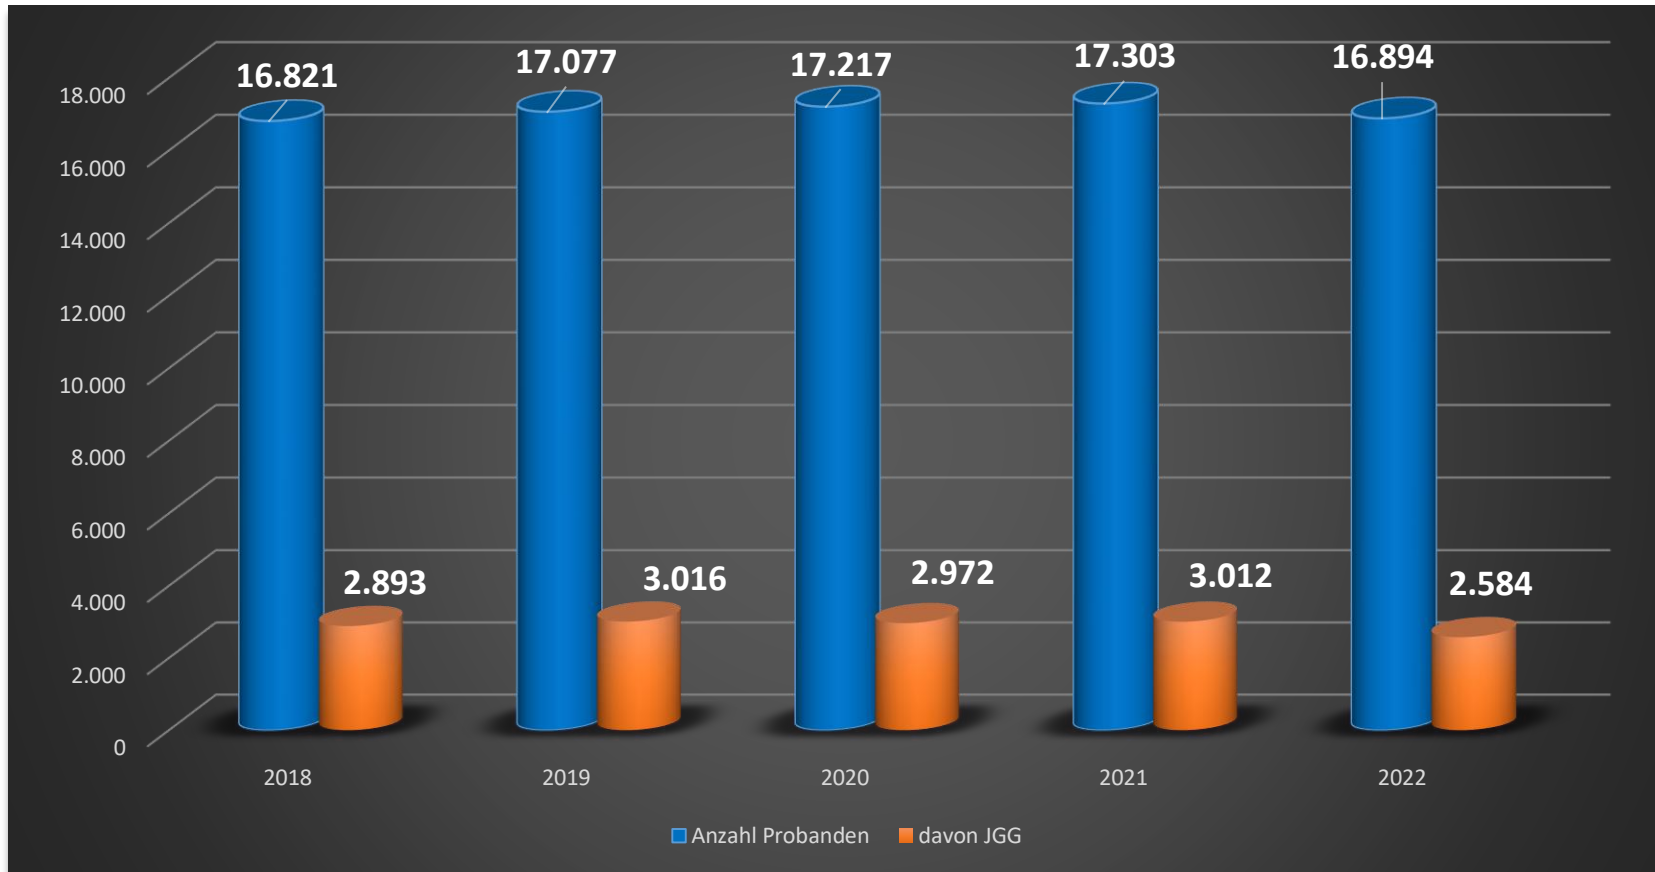

Bewährungs- und Gerichtshilfe Baden-Württemberg

Leistungsbereich: Bewährungshilfe

Wir beraten jährlich circa **16.900 Klientinnen und Klienten** in der **Bewährungshilfe**....

...um weitere Straffälligkeit zu **verhindern!**